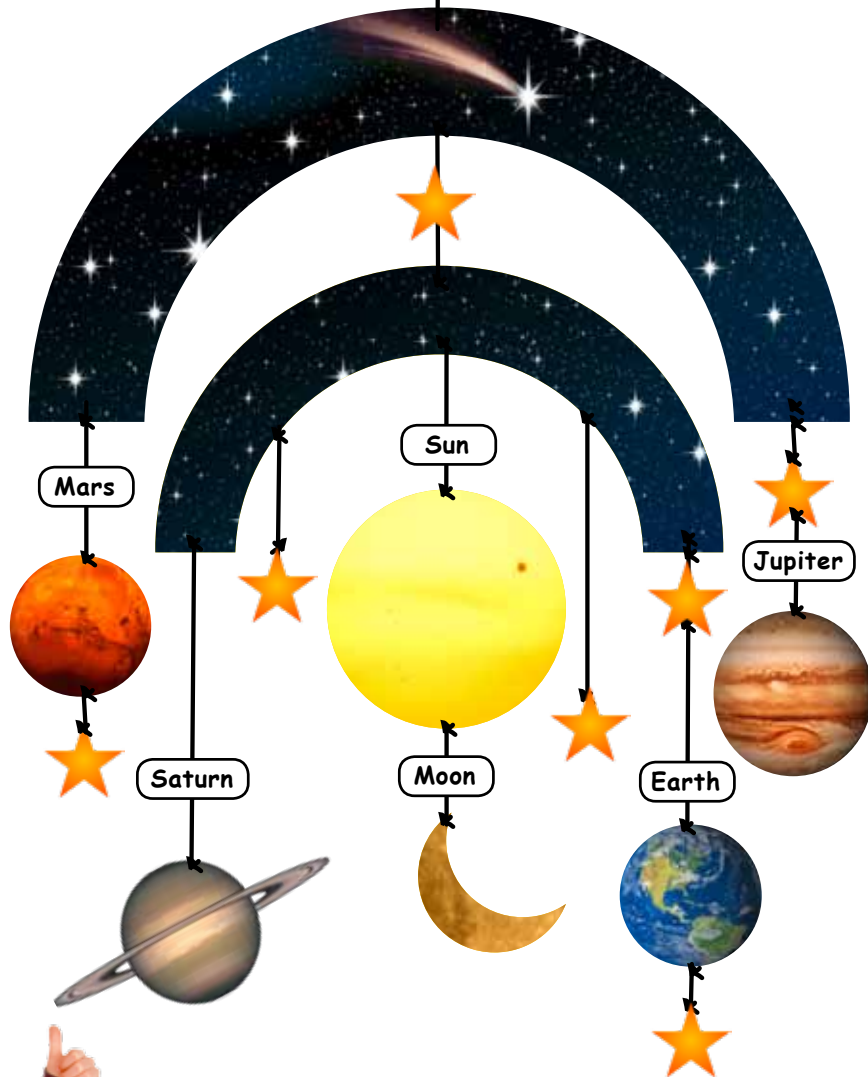

# Space mobile

Mobile de l'espace

**You need:**

coloured card  
du papier cartonné  
de plusieurs couleurs

a compass,  
string, scissors  
un compas, de la ficelle,  
des ciseaux

paintbrushes,  
paint or felt-tip pens  
des pinceaux, de la  
gouache, des feutres.

- 1** Cut 2 rainbow shapes from the coloured card. Then cut out planets, stars and labels.  
*Dessine et découpe dans le papier cartonné : 2 arcs de cercle, des étoiles, des planètes de plusieurs tailles et des rectangles pour les étiquettes.*
- 2** Paint the planets and stars. Write the names of the planets on the labels.  
*Peins les étoiles et les planètes. Écris le nom de chacune sur les petits rectangles.*
- 3** Tie your planets, stars and labels with string.  
*Attache tes planètes, tes étoiles et les étiquettes avec de la ficelle.*